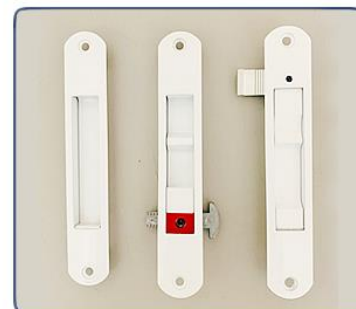

NYL 332

NYL 190 - NYL 042

Roldanas portão

Canto e tranca Tela Mosquiteiro

Conexões contra Marco CM
060 - 063

Linha de Alumínio

Dobradiças Encaixe

Dobradiças Sobrepor

Ferrolhos de Alumínio

Suporte Corrimão

Botão francês Zamac e ABS

SUP - ANC - PRÉ

Fecho Caracol

Fecho Concha

CON 370

Fecho Maxin

Braço Max ar Linha suprema

Puxador de Box

Puxador portão PUX 006

**Chumbadores (pontaletes)
para Gradil**