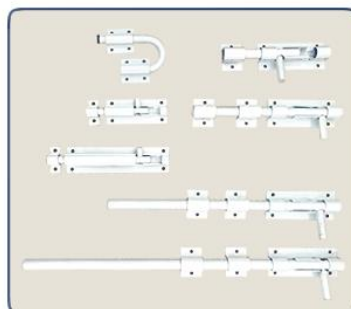

Linha de Nylon

Conexões contra Marco CM

Esquadro para contra Marco

Tampa corrimão Nylon

Canoplas em Nylon

Tampa tubo Nylon

Roldanas

Puxador Box Nylon

NYL 332

NYL 190 - NYL 042

Roldanas portão

Canto e tranca Tela Mosquiteiro

Conexões contra Marco CM
060 - 063

Linha de Alumínio

Dobradiças Encaixe

Dobradiças Sobrepor

Ferrolhos de Alumínio

Suporte Corrimão

Botão francês Zamac e ABS

SUP - ANC - PRÉ

Fecho Caracol

Fecho Concha

CON 370

Fecho Maxin