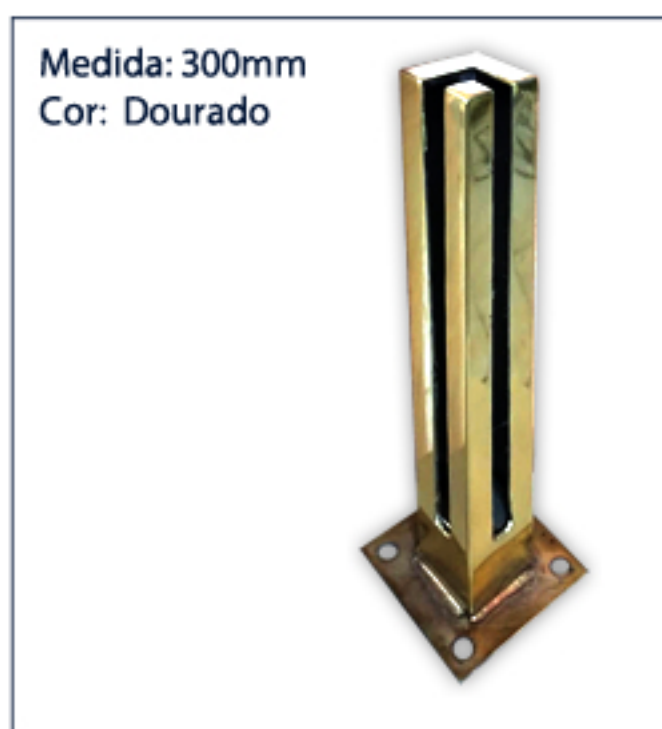

Torre vertical para Guarda corpo,
Sacadas, Escadas, bordas de Piscina
e Divisórias.

Torre de Inox quadrada para vidro de 6mm até 10mm

Torre de Inox quadrada para vidro de 6mm até 10mm

Torre de Inox quadrada para vidro de 6mm até 10mm

Torre de Inox quadrada para vidro de 6mm até 10mm

Atendimento ao Cliente

vendas@jlancarepresentacoes.com.br
Seg. a Sex. 8:00 às 18:00

Solicite um
ORÇAMENTO

WhatsApp JRL
(11) 94729-9429
José Luiz Lança