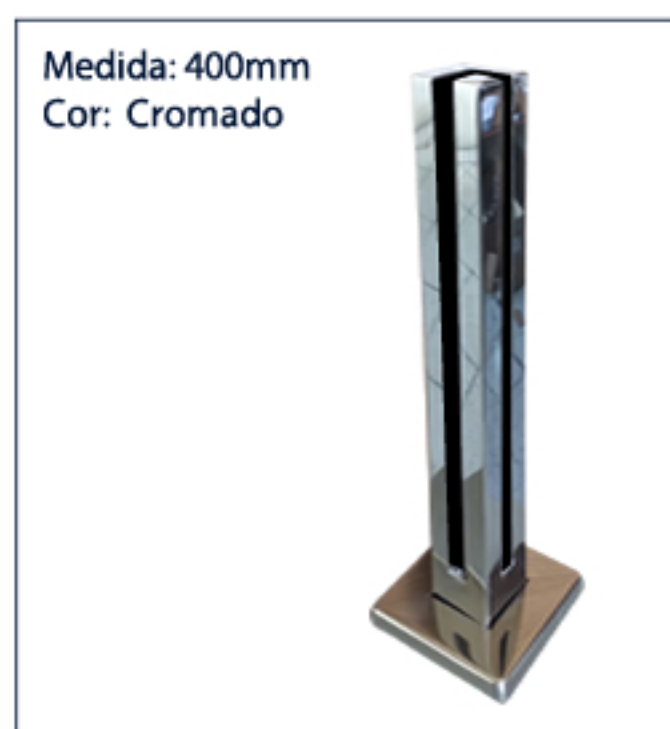

Torre de Inox quadrada para vidro de 6mm até 10mm

Atendimento ao Cliente

vendas@jlancarepresentacoes.com.br
Seg. a Sex. 8:00 às 18:00

Solicite um
ORÇAMENTO

WhatsApp JRL
(11) 94729-9429
José Luiz Lança