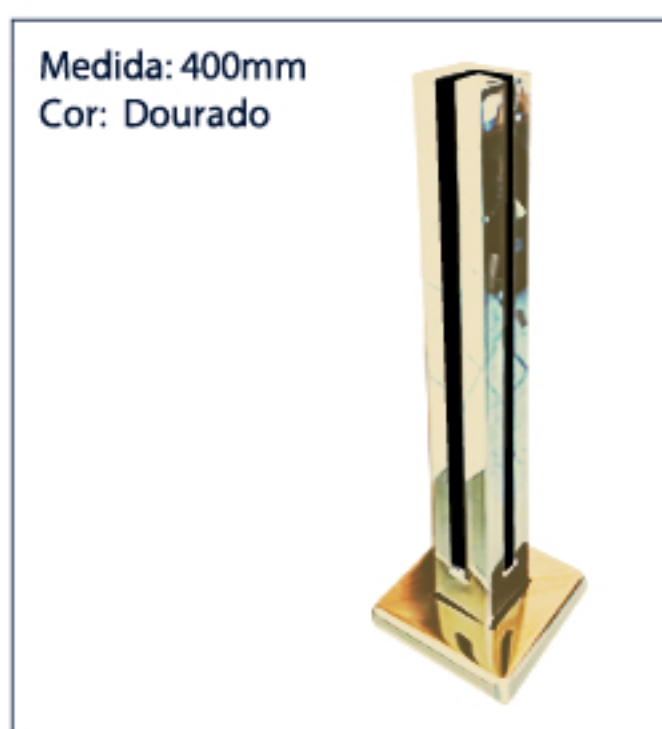

Torre vertical para Guarda corpo,
Sacadas, Escadas, bordas de Piscina
e Divisórias.

Torre de Inox quadrada para vidro de 6mm até 10mm

Torre de Inox quadrada para vidro de 6mm até 10mm

Torre de Inox quadrada para vidro de 6mm até 10mm

Torre de Inox quadrada para vidro de 6mm até 10mm

Atendimento ao Cliente

vendas@jlancarepresentacoes.com.br
Seg. a Sex. 8:00 às 18:00

Solicite um
ORÇAMENTO

WhatsApp JRL
(11) 94729-9429
José Luiz Lança