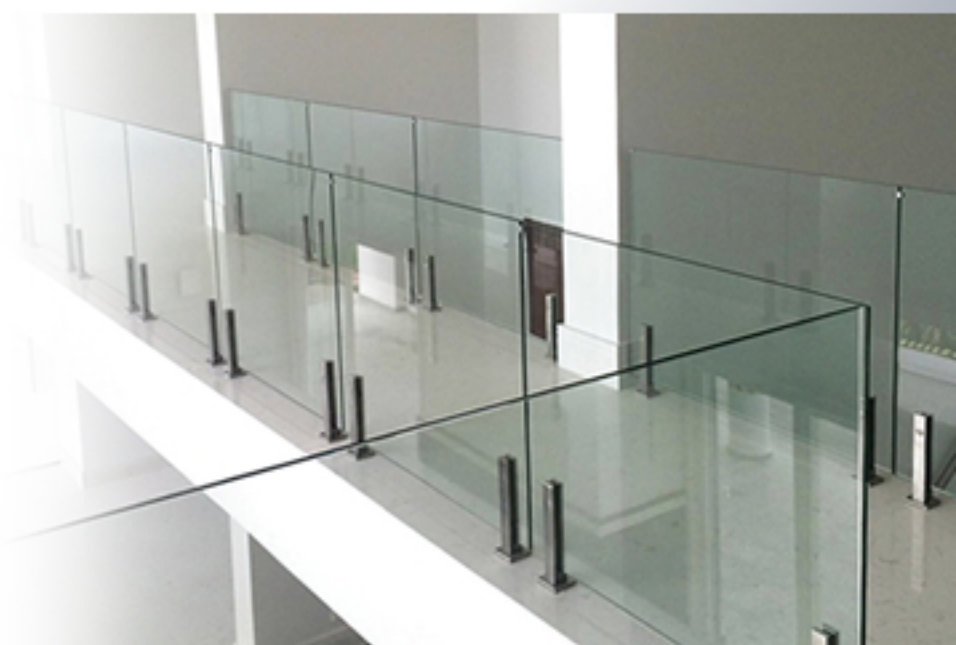

Torre vertical para Guarda corpo,
Sacadas, Escadas, bordas de Piscina
e Divisórias.

Torre de Inox quadrada para vidro de 6mm até 10mm

Torre de Inox quadrada para vidro de 6mm até 10mm

Torre de Inox quadrada para vidro de 6mm até 10mm